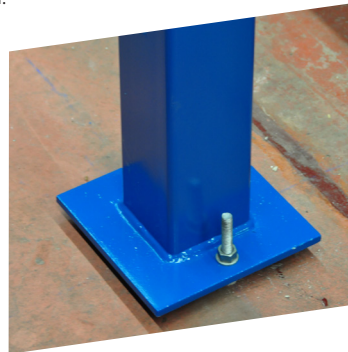

DĀNIJA (ARLA)

SØNDERUPVEJ 24, 6920 VIDEBÆK

Noliktavas plauktu montāža (10 000 palešu vietas)

Jauns noliktavas aprīkojums - DRIVE-IN palešu plauktu sistēmas ļauj maksimāli izmantot telpas un ir piemērotas vienveidīgas produkcijas izvietošanai. Paletes tiek izvietotas uz garenām pārlīkām, plaukti ir iebraucami vai caurbraucami. Izvietojumu iespējams pielāgot klienta vēlmēm un vajadzībām.

ZVIEDRIJA

Noliktavas plauktu montāža (6 000 palešu vietas)

Jauns noliktavas aprīkojums - palešu plauktu sistēma pielāgota klienta vajadzībām. Ieguvums - maksimāli izmantota noliktavas platība. Noliktavas atdalīšanai izmantots režģveida siets. Mazāku iepakojumu ērtāki uzglabāšani zemāko siju līmeņos iemontēti metāla sieti.