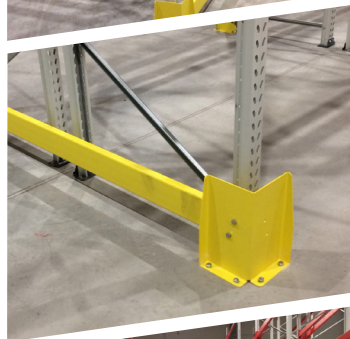

Montāžas un demontāžas pakalpojumi NOLIKTAVU UN LIELVEIKALU aprīkojumam

Nodrošinām montāžas un demontāžas pakalpojumus NOLIKTAVU UN LIELVEIKALU dažādu veidu aprīkojumam - gan pie mums iegādātajiem produktiem, gan klienta produktiem. Mūsu montieri ir augsti kvalificēti un zinoši, ar lielu pieredzi. Darbus veicam precīzi, kvalitatīvi, ar augstu atbildības sajūtu.

Montāžas un demontāžas pakalpojumus nodrošinām dažādās Eiropas valstīs, iepriekš saskaņojot projektu.

NOLIKTAVAS aprīkojuma montāža / demontāža

- Palešu plauktu montāža / demontāža
- Arhīvu plauktu montāža / demontāža
- Shuttle sistēmas plauktu montāža / demontāža
- Drive in sistēmas plauktu montāža / demontāža
- Mobilo plauktu montāža / demontāža
- Konsoļu plauktu montāža / demontāža

LIELVEIKALU aprīkojuma montāža / demontāža

- Veikala plauktu sistēmu montāža / demontāža
- Veikala integrēto plauktu sistēmu montāža / demontāža
- Veikala kases galdu un kases zonu montāža / demontāža
- Veikala ieejas sistēmu un norobežojošo barjeru montāža / demontāža
- Citu tirdzniecības aksesuāru montāža / demontāža